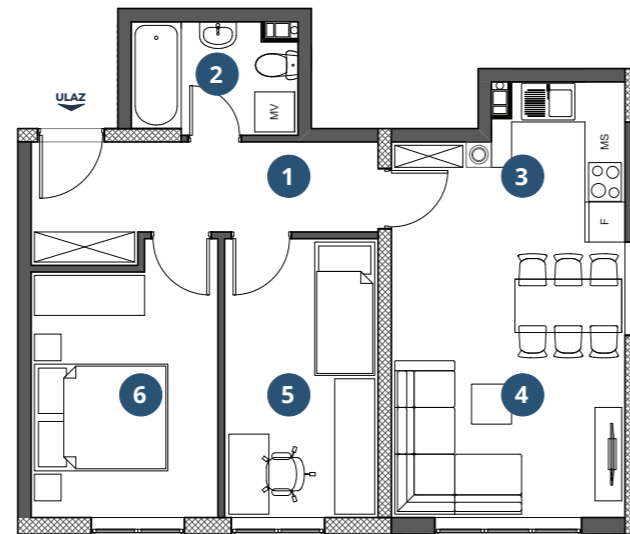

alfa

stambeno-poslovni kompleks

Stan 4 PRIZEMLJE

površina 53,49 m²

R.b.	NAMJENA PROSTORA	POVRŠINA m ²
1	HODNIK	7,82
2	KUPATILO	4,01
3	KUHINJA	4,32
4	DNEVNA SOBA I TRPEZARIJA	16,88
5	SOBA 1	9,61
6	SOBA 2	10,85
UKUPNO:		53,49 m ²

raspored prostorija

položaj stana u zgradi