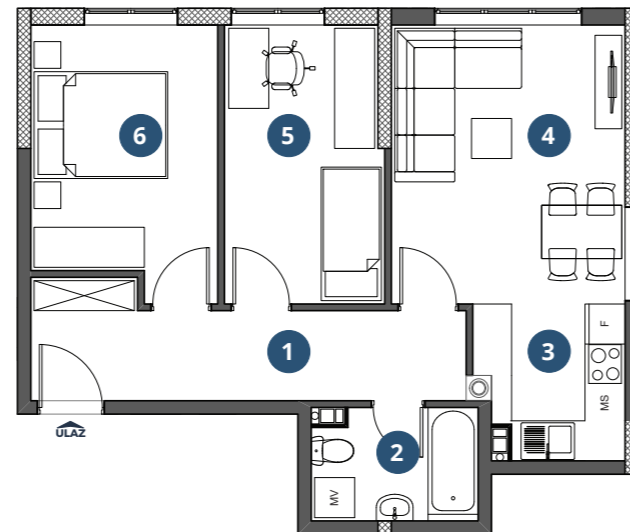

alfa

stambeno-poslovni kompleks

Stan 5 PRIZEMLJE

površina 53,83 m²

R.b.	NAMJENA PROSTORA	POVRŠINA m ²
1	HODNIK	9,60
2	KUPATILO	4,08
3	KUHINJA	4,82
4	DNEVNA SOBA I TRPEZARIJA	14,63
5	SOBA 1	9,85
6	SOBA 2	10,85
UKUPNO:		53,83 m²

raspored prostorija

položaj stana u zgradi