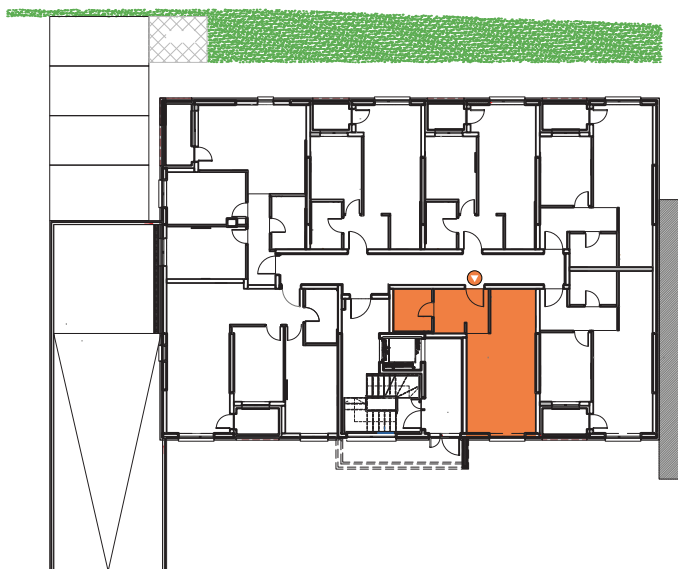

Astra

BERZA stambeni objekat

STAN 2 PRIZEMLJE, 1, 2, 3, 4 SPRAT

površina 31,67 m²

R.b.	NAMJENA PROSTORA	POVRŠINA m ²
1	HODNIK	6.15
2	KUHINJA	4.85
3	DNEVNI BORAVAK SA TRPEZARIJOM	17.65
4	KUPATILO	4.00

UKUPNO: 32.65 m²
-3% = 31.67 m²

POLOŽAJ STANA U ZGRADI

RASPORED PROSTORIJA