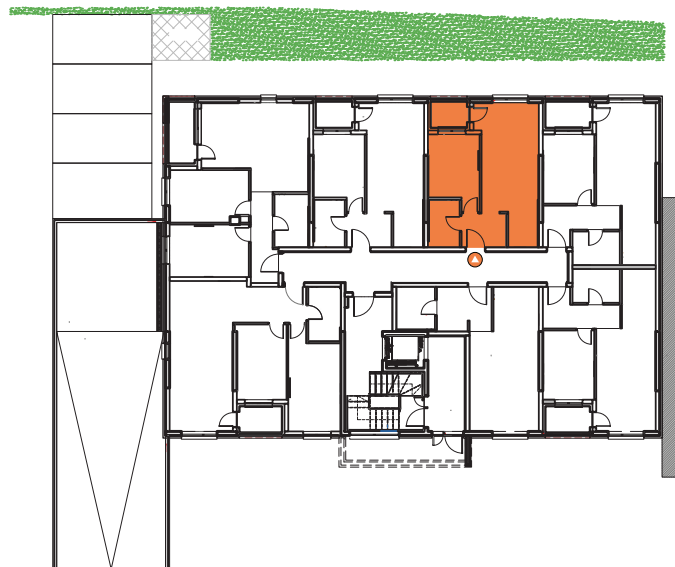

Astra

BERZA stambeni objekat

STAN 5 PRIZEMLJE, 1, 2, 3, 4 SPRAT
površina 37.11 m²

R.b.	NAMJENA PROSTORA	POVRŠINA m ²
1	HODNIK	3.50
2	KUHINJA	3.60
3	DNEVNI BORAVAK SA TRPEZARIJOM	15.65
4	SOBA	8.95
5	KUPATILO	3.50
6	LOĐA	1.91

UKUPNO: 37.11 m²
-3% = 36.00 m²

POLOŽAJ STANA U ZGRADI

RASPORED PROSTORIJA