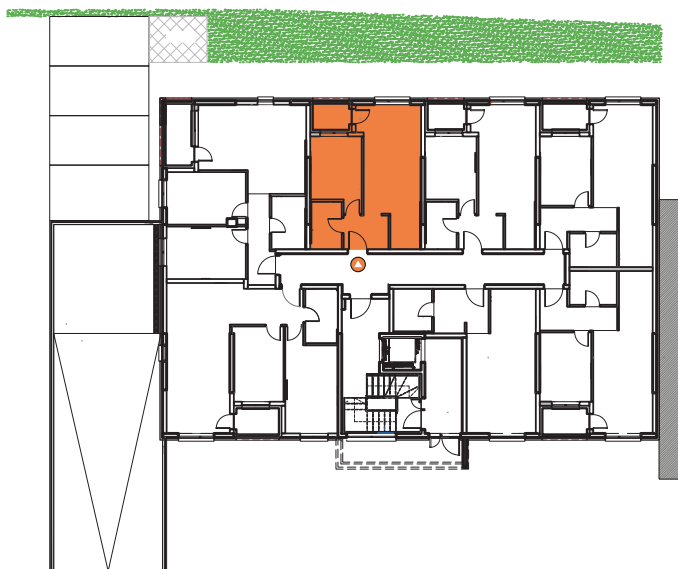

Astra

BERZA stambeni objekat

STAN 6 PRIZEMLJE, 1, 2, 3, 4 SPRAT

površina 37.11 m²

R.b.	NAMJENA PROSTORA	POVRŠINA m ²
1	HODNIK	3.50
2	KUHINJA	3.60
3	DNEVNI BORAVAK SA TRPEZARIJOM	15.65
4	SOBA	8.95
5	KUPATILO	3.50
6	LOĐA	1.91

UKUPNO: 37.11 m²
-3% = 36.00 m²

POLOŽAJ STANA U ZGRADI

RASPORED PROSTORIJA