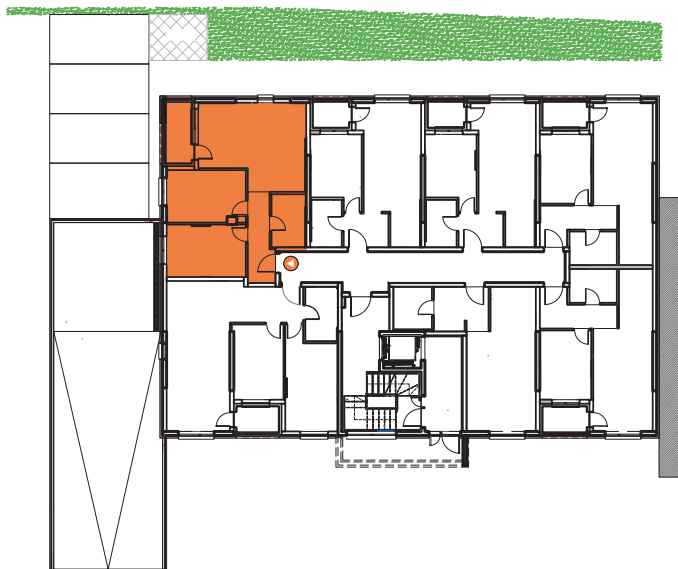

Astra

BERZA stambeni objekat

STAN 7 PRIZEMLJE, 1, 2, 3, 4 SPRAT

površina 53.86 m²

R.b.	NAMJENA PROSTORA	POVRŠINA m ²
1	HODNIK	5.55
2	KUHINJA	3.40
3	DNEVNI BORAVAK SA TRPEZARIJOM	17.65
4	SOBA	10.45
5	SOBA	10.60
6	KUPATILO	4.40
7	LOĐA	3.15

UKUPNO: 55.20 m²
-3% = 53.86 m²

POLOŽAJ STANA U ZGRADI

RASPORED PROSTORIJA